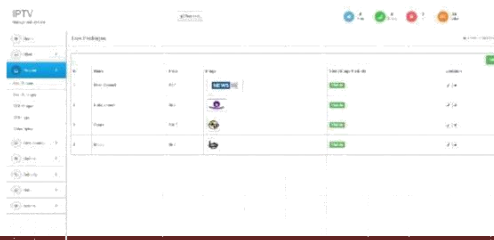

IPTV Feature

Application Feature for Hotel Use

More Information Please Visit Us On

www.solutionsfttx.com

IPTV Feature

Live Channel Feature

- Flujo de medios de Satélite, TV por cable de pago, Internet,
- Se pueden agregar canales ilimitados al sistema.
- Soporta 720p, 1080p, programa de televisión de resolución 4K
- Soporte de importación EPG para Canal
- Función de cambio de tiempo de soporte
- Soporte multiprotocolo para la entrada de canal
- Canal de soporte para mostrar en diferentes salas
- Categorías de canales de soporte y un clic Prurchase