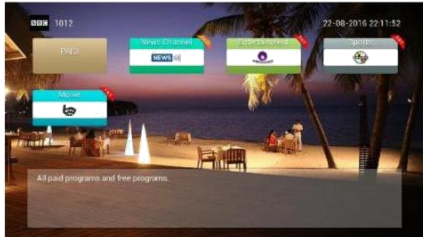

IPTV Feature

Application Feature for Hotel Use

More Information Please Visit Us On

www.solutionsfttx.com

IPTV Feature

Live Channel Feature

- Flujo de medios de Satélite, TV por cable de pago, Internet,
- Se pueden agregar canales ilimitados al sistema.
- Soporta 720p, 1080p, programa de televisión de resolución 4K
- Soporte de importación EPG para Canal
- Función de cambio de tiempo de soporte
- Soporte multiprotocolo para la entrada de canal
- Canal de soporte para mostrar en diferentes salas
- Categorías de canales de soporte y un clic Prurchase