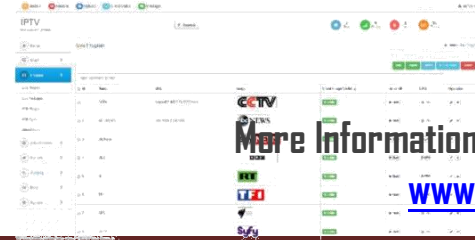

IPTV Feature

Application Feature for Hotel Use

More Information Please Visit Us On

www.solutionsfttx.com

IPTV Feature

Live Channel Feature

- Flujo de medios de Satélite, TV por cable de pago, Internet,
- Se pueden agregar canales ilimitados al sistema.
- Soporta 720p, 1080p, programa de televisión de resolución 4K
- Soporte de importación EPG para Canal
- Función de cambio de tiempo de soporte
- Soporte multiprotocolo para la entrada de canal
- Canal de soporte para mostrar en diferentes salas
- Categorías de canales de soporte y un clic Prurchase