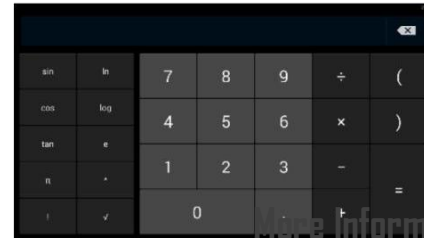

More Information Please Visit Us On

www.solutionsfttx.com

IPTV Feature

Extra APP Feature

- Presenta Servicio Hotelero, Descripción del Producto etc.
- Bar y Restaurante, Entretenimiento, Menús SPA o Servicio de Resort, Orden dado como correo al mostrador
- Comida, Bebidas, Masajes, Actividades Deportivas, Conciertos, City Tours
- Pago fácil para el cliente.
- Todos los costos se registrarán en el software de administración de fondo