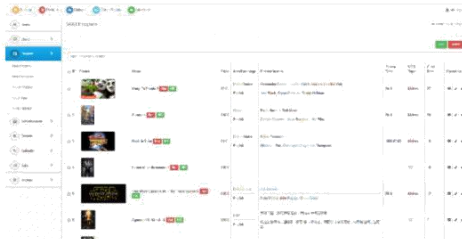

- Soporte 720P, 1080P, Película de vídeo
- Soporte Multi Audio Track y subtítulos
- Apoyo al grupo de series de TV
- Soporte de protección de contraseña con película para adultos
- Apoyo a la categoría de películas
- Búsqueda de Soporte
- Soporte Agregar a favoritos
- Se puede agregar información completa de la película